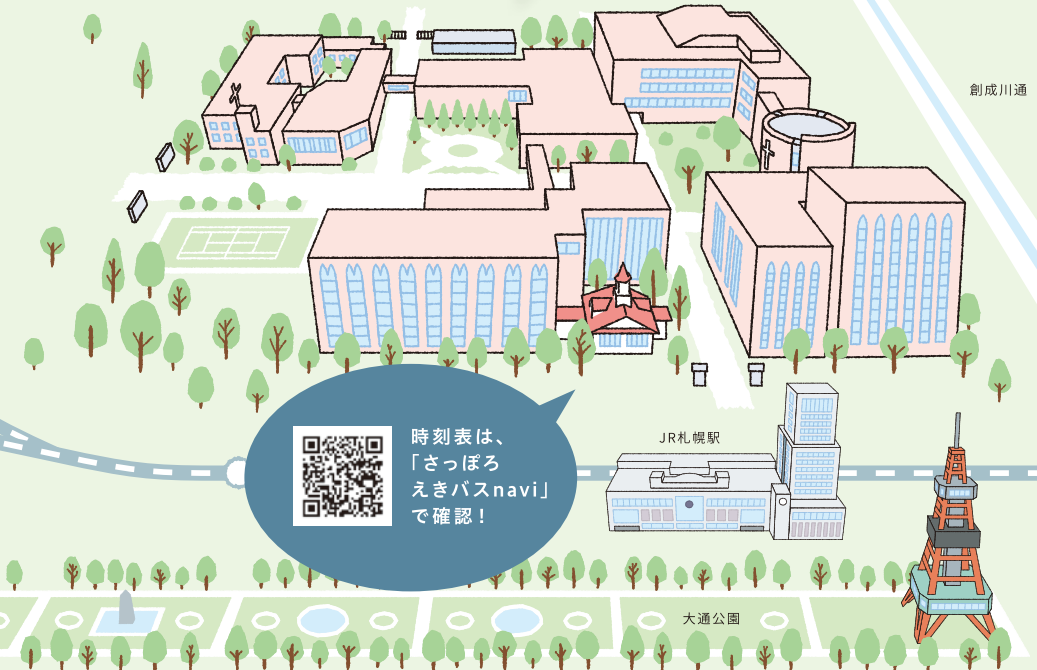

ACCESS MAP

アクセスマップ

花川キャンパス

【人間生活学部】人間生活学科／食物栄養学科／子ども教育学科

〒061-3204 石狩市花川南4条5丁目 TEL.0133-74-3111(代)

地下鉄・中央バス

- 地下鉄南北線「麻生駅」下車、中央バスのりば①「手稲麻生線・手稲駅北口行き(麻41)」藤学園下車(所要時間20分)のりば②「花群団地線・花川5丁目經由花畔、石狩庁舎前行き(麻15・麻16)」花川南5条5丁目下車(所要時間25分)
- 地下鉄東豊線「栄町駅」下車、中央バスのりば1「栄町花川線・石狩庁舎前行き(栄19)」藤学園前下車(所要時間25分)

JR・中央バス

- JR「手稲駅」北口より中央バスのりば2「手稲麻生線・麻生駅行き(麻41)」藤学園前下車(所要時間20分)
- 中央バス札幌ターミナルより「花群団地線・石狩庁舎前行き(16)」花川南5条5丁目下車(所要時間45分)

北16条キャンパス

【文学部】英語文化学科／日本語・日本文学科／文化総合学科

〒001-0016 札幌市北区北16条西2丁目 TEL.011-736-0311(代)

地下鉄

- 地下鉄南北線「北18条駅」下車、徒歩5分
- 地下鉄東豊線「北13条東駅」下車、徒歩10分

JR・中央バス

- JR「札幌駅」より花川団地線(14)または石狩線「石狩方面行き」北15西1下車、徒歩2分

地下鉄南北線
麻生駅

札幌自動車道

時刻表は、「さっぽろえきバスnavi」で確認！

JR札幌駅

大通公園