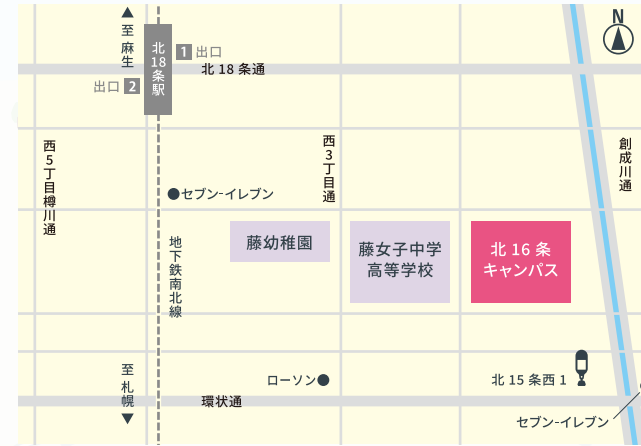

ACCESS MAP

アクセスマップ

花川キャンパス

【人間生活学部】人間生活学科／食物栄養学科／子ども教育学科

〒061-3204 石狩市花川南4条5丁目 TEL.0133-74-3111(代)

地下鉄・中央バス

- 地下鉄南北線「麻生駅」下車、中央バスのりば①「手稲麻生線・手稲駅北口行き(麻41)」藤学園下車(所要時間20分)のりば②「花群団地線・花川5丁目經由花畔、石狩庁舎前行き(麻15・麻16)」花川南5条5丁目下車(所要時間25分)
- 地下鉄東豊線「栄町駅」下車、中央バスのりば1「栄町花川線・石狩庁舎前行き(栄19)」藤学園前下車(所要時間25分)

JR・中央バス

- JR「手稲駅」北口より中央バスのりば2「手稲麻生線・麻生駅行き(麻41)」藤学園前下車(所要時間20分)
- 中央バス札幌ターミナルより「花群団地線・石狩庁舎前行き(16)」花川南5条5丁目下車(所要時間45分)

北16条キャンパス

【文学部】英語文化学科／日本語・日本文学科／文化総合学科

〒001-0016 札幌市北区北16条西2丁目 TEL.011-736-0311(代)

地下鉄

- 地下鉄南北線「北18条駅」下車、徒歩5分
- 地下鉄東豊線「北13条東駅」下車、徒歩10分

JR・中央バス

- JR「札幌駅」より花川団地線(14)または石狩線「石狩方面行き」北15西1下車、徒歩2分

地下鉄南北線
麻生駅

札幌自動車道

時刻表は、「さっぽろえきバスnavi」で確認！

JR札幌駅

大通公園